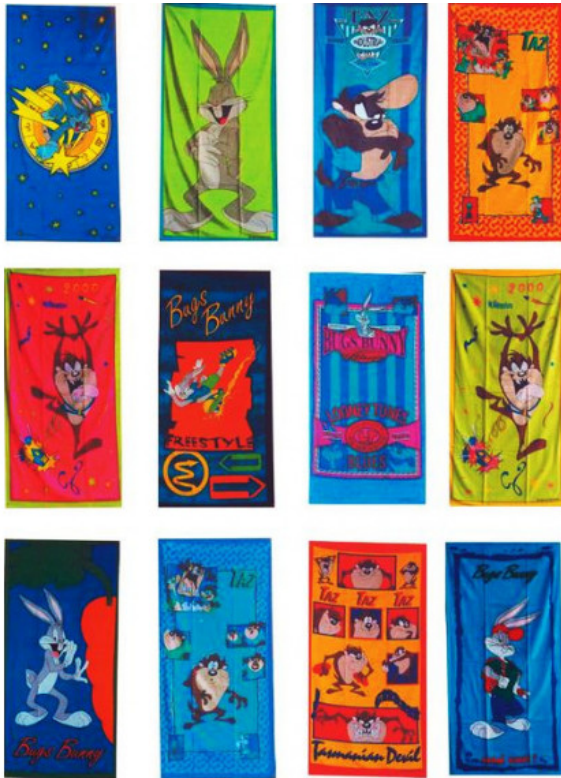

Toalla vel. est., (18) 80x160cm, 1 dibujo PARADISE, 100...

Breve descripción

Descripción larga

Código: 157 | IMP: 92744

Referencia: VISTA PLAYA

Enlace a la página web [Ver la ficha técnica del producto](#)